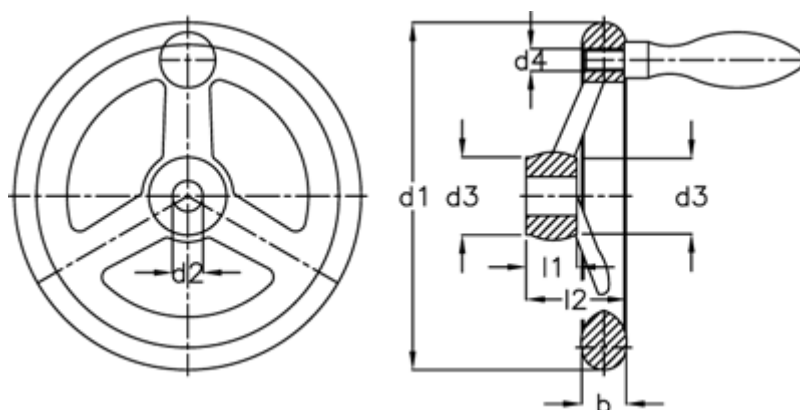

Varenummer: 20323316  
Beskrivelse: E+G Håndhjul  
GN 950.1-GG-160-B16-D

## Mål

Antal eger = 3

b = 18

d1 = 160

d2 H7 = 16

d3 = 45

d4 = 25

l1 = 32